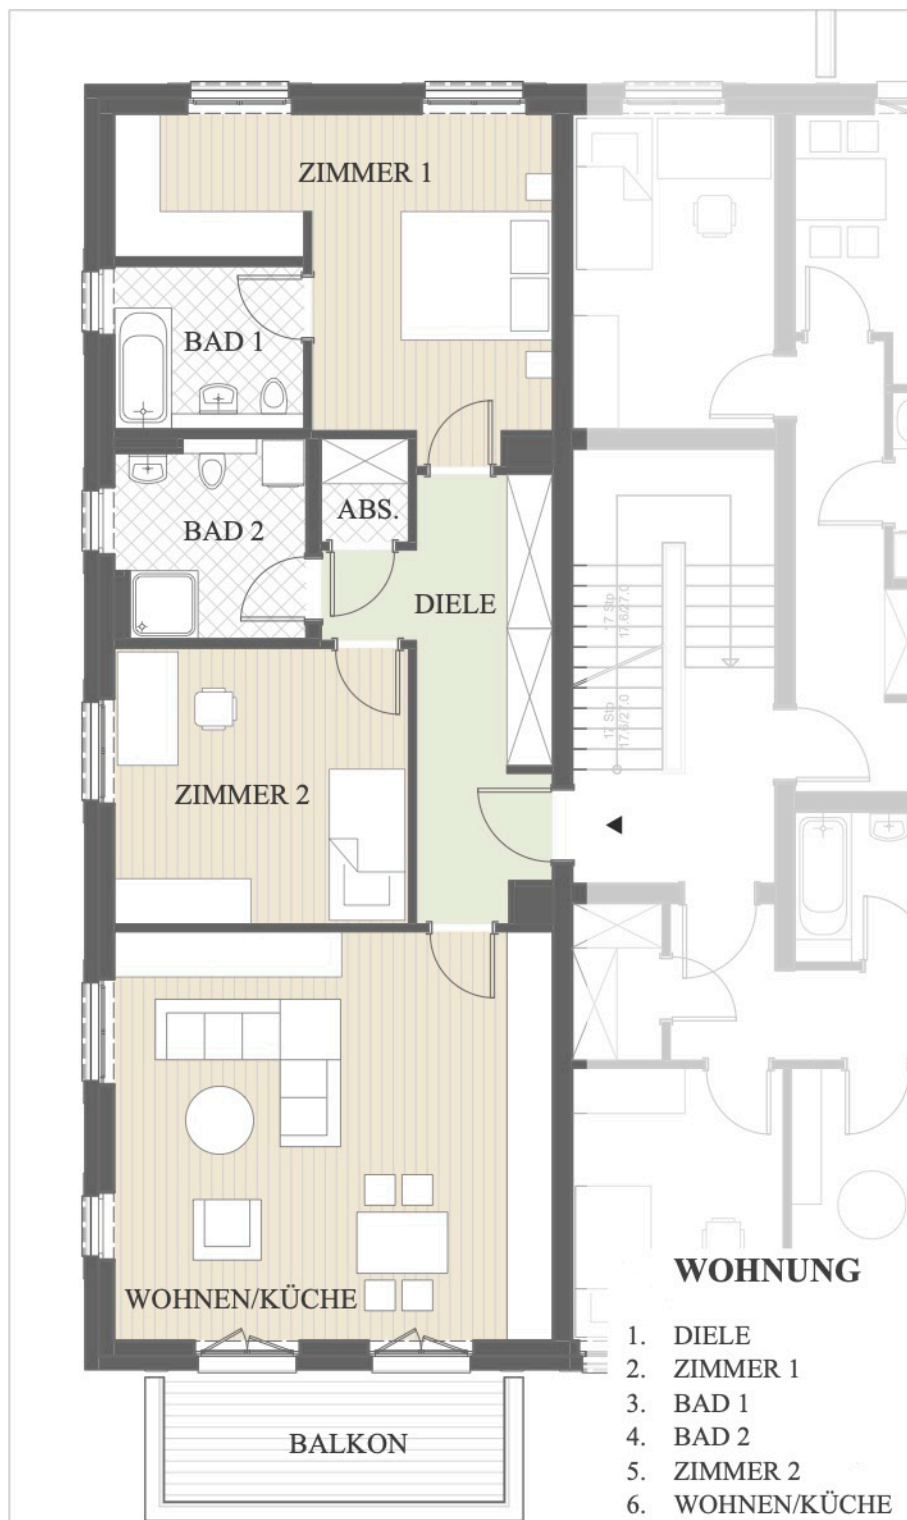

BABEL TREE ORANIENBURG

Kahlaer Straße 9
16515 Oranienburg

WOHNUNG

N° 6

1.	DIELE	11,83	m ²
2.	ZIMMER 1	18,70	m ²
3.	BAD 1	5,38	m ²
4.	BAD 2	6,33	m ²
5.	ZIMMER 2	14,18	m ²
6.	WOHNEN/KÜCHE	31,24	m ²
7.	ABSTELLRAUM	1,59	m ²

GESAMTFLÄCHE: 89,25 m²

BALKON 8,10 m²

1. OBERGESCHOSS 
MAßSTAB 1:100